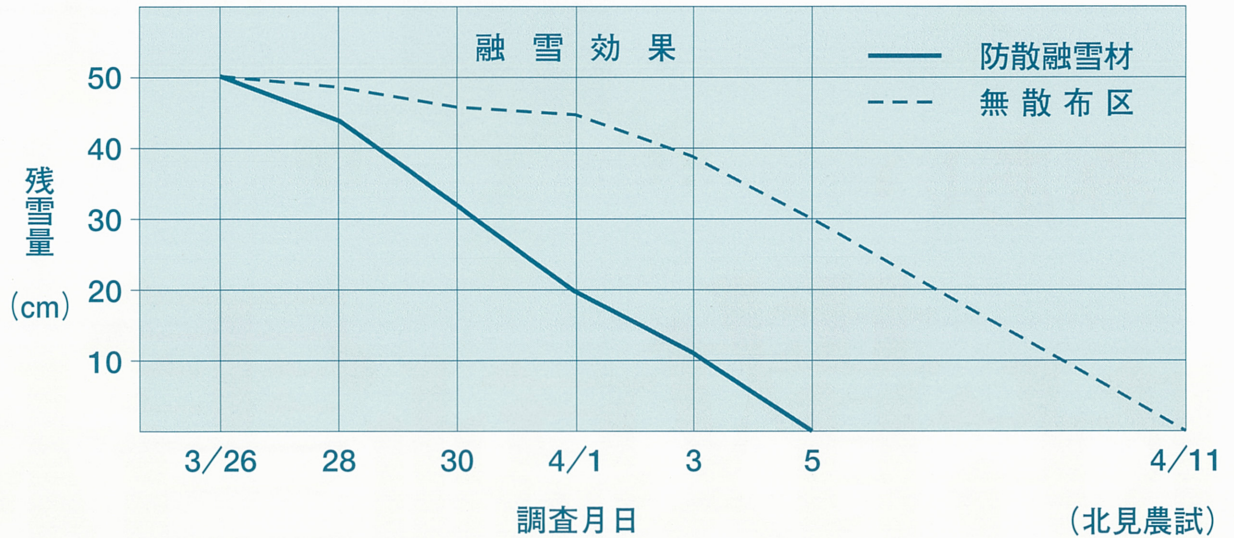

くみあい

防散融雪材

製品の特徴

- つぶ状になっています。
- 風の強い日でも能率よく均一に散布できます。
- 衣服を汚さずきれいに散布できます。
- 水にすぐとけ雪の中まで浸透し融雪効果を高めます。
- 他の肥料との混合散布が容易です。

施用上の注意

散布量は、10アール当り80kg(4袋)～100kg(5袋)が目安です。
吸湿性が強いいため、開封後はすみやかに御使用下さい。

※PHをほとんど上昇させませんので酸性矯正が必要なほ場には防散融雪タンカルをお使い下さい。